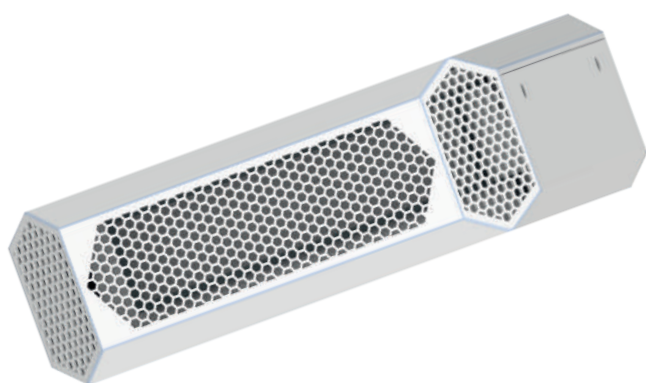

GreenReso TP 1000

La solution de purification embarquée pour le transport public :

Metro, tram, bus ...

Compatible avec la présence du public, l'agent de purification créé par le GreenReso TP 1000 est respirable, non agressif et ne provoque aucune dégradation du matériel existant.

Volume traité

GreenReso TP 1000 Jusqu'à 50 mètres cubes

*Le volume traité dépend de l'état sanitaire de l'environnement intérieur.

Purification ACTIVE en présence de l'Humain
Protection continue >99% contre les micro-organismes
Testé «in situ» par des laboratoires indépendants

Avantages

Les unités GreenReso TP 1000 réduisent significativement les populations microbiennes sur les surfaces et dans l'air, ainsi que les odeurs, les composés organiques volatiles (COV) et les fumées visibles.

GreenReso TP 1000 est composé d'une source de lumière UV spécifique et d'un revêtement catalytique permettant d'activer le processus d'oxydation catalytique avancé (PCO). Il intègre également la technologie de ionisation négative pour neutraliser les particules fines.