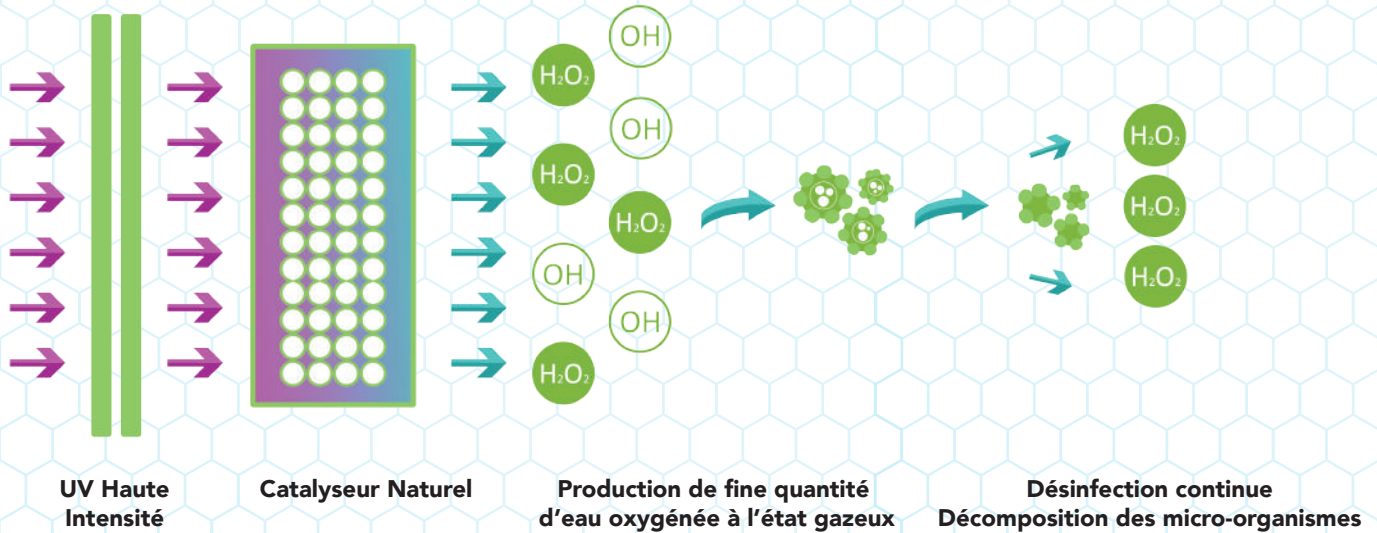

Une technologie basée sur un processus naturel